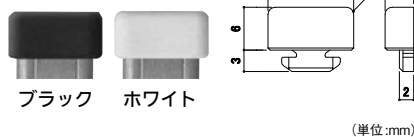

- 材質: ステンレスSUS430
- 取付けねじ穴数: 650mm/4か所、845mm/5か所、1235mm/7か所、1820mm/10か所

SUS ホワイト ブラック

棚受

- 回転させて取付ける、棚柱からの抜けや脱落が起こりにくい構造。

サマキ フィット棚柱 棚受

色	商品コード	品番	価格
SUS	119-0220	LS-911	1個 オープン価格
ホワイト	119-0225	LS-911W	1個 オープン価格
ブラック	119-0223	LS-911B	

- 材質: ステンレスSUS430

- ガラス棚板などに最適なラバー付。
- 棚板が滑りにくくなります。

サマキ フィット棚柱 棚受 ラバー付

色(本体×ラバー)	商品コード	品番	価格
SUS×ホワイトラバー	119-0222	LS-911HR	1個 オープン価格
SUS×ブラックラバー	119-0221	LS-911BR	
ホワイト×ホワイトラバー	119-0226	LS-911HRW	1個 オープン価格
ブラック×ブラックラバー	119-0224	LS-911BRB	

- 材質: ステンレスSUS304, エラストマー

エンドキャップ

- 棚柱に差し込むだけ。

サマキ フィット棚柱 エンドキャップ

商品コード	色	価格
119-0231	ブラック	1個 オープン価格
119-0232	ホワイト	

- 材質: エラストマ樹脂

取付ねじ

- ◎皿ねじ3.1×32
- ※ホワイト・ブラックは頭部塗装です。