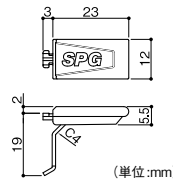

- 材質: ステンレスSUS304, エラストマー

エンドキャップ

- 棚柱に差し込むだけ。

サマキ フィット棚柱 エンドキャップ

商品コード	色	価格
119-0231	ブラック	1個 オープン価格
119-0232	ホワイト	

- 材質: エラストマ樹脂

取付ねじ

- ◎皿ねじ3.1×32
- ※ホワイト・ブラックは頭部塗装です。