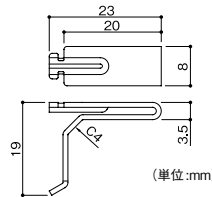

フィット棚柱

より薄く、よりスリムに、それでも強い!

- ■薄型スリムタイプなので目立ち過ぎず、あらゆる設置空間にフィットします。
- ■便利な目印刻印付き。

棚板1枚あたり
安全荷重60kg

- □棚板900mm×600mm (以下)
- □棚柱4本・棚受4個使用

材質
ステンレス SUS430

棚板高さ調整
15mmピッチ

棚柱

サマキ フィット棚柱

色	商品コード	サイズ(mm)	品番	価格
SUS	119-0250	650	LS-902	1本 オープン価格
	119-0260	845	LS-903	1本 オープン価格
	119-0270	1235	LS-904	1本 オープン価格
	119-0210	1820	LS-901	1本 オープン価格
ホワイト	119-0212	1820	LS-901W	1本 オープン価格
ブラック	119-0211	1820	LS-901B	

- ●材質: ステンレスSUS430
- ●取付けねじ穴数: 650mm/4か所、845mm/5か所、1235mm/7か所、1820mm/10か所

棚受

- ■回転させて取付ける、棚柱からの抜けや脱落が起こりにくい構造。

サマキ フィット棚柱 棚受

色	商品コード	品番	価格
SUS	119-0220	LS-911	1個 オープン価格
ホワイト	119-0225	LS-911W	1個 オープン価格
ブラック	119-0223	LS-911B	

- ●材質: ステンレスSUS430

- ■ガラス棚板などに最適なラバー付。
- ■棚板が滑りにくくなります。

サマキ フィット棚柱 棚受 ラバー付

色(本体×ラバー)	商品コード	品番	価格
SUS×ホワイトラバー	119-0222	LS-911HR	1個 オープン価格
SUS×ブラックラバー	119-0221	LS-911BR	
ホワイト×ホワイトラバー	119-0226	LS-911HRW	1個 オープン価格
ブラック×ブラックラバー	119-0224	LS-911BRB	

- ●材質: ステンレスSUS304, エラストマー

エンドキャップ

- ■棚柱に差し込むだけ。

サマキ フィット棚柱 エンドキャップ

商品コード	色	価格
119-0231	ブラック	1個 オープン価格
119-0232	ホワイト	

- ●材質: エラストマ樹脂

取付ねじ

- ◎皿ねじ3.1×32
- ※ホワイト・ブラックは頭部塗装です。

サマキ フィット棚柱 ビス

色	商品コード	品番	価格
SUS	119-0240	LS-9S	1袋(40本入) オープン価格
ホワイト	119-0242	LS-9WS	1袋(40本入) オープン価格
ブラック	119-0241	LS-9BS	

- ●材質: ステンレス

棚受の取付手順

①棚受を横置きにして上側を穴に差込む。

②90度回転させる。

③矢印部を指でつまみながら下側を穴に押込む。

④取付け完了。

システム収納

棚柱

最新情報は
こちらから

収納・内装

システム収納

棚板

棚受

壁面収納

クローゼット
収納

玄関収納

内装

パリアフリー

金物

収納・内装

建築資材

水まわり

防犯

耐震・防災

ペット用品

接着・テープ・
清掃・補修

道具・工具

お役立ち
コーナー

豆知識

ご利用方法