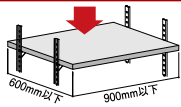

フィット棚柱

より薄く、よりスリムに、それでも強い!

- 薄型スリムタイプなので目立ち過ぎず、あらゆる設置空間にフィットします。
- 便利な目印刻印付き。

棚板1枚あたり
安全荷重60kg

- 棚板900mm×600mm (以下)
- 棚柱4本・棚受4個使用

材質
ステンレス SUS430

棚板高さ調整
15mmピッチ

棚柱