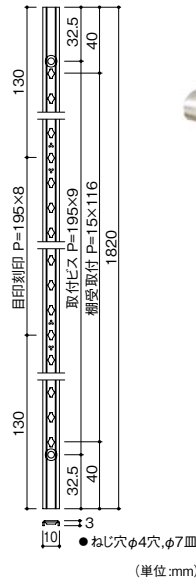

フィット棚柱

より薄く、よりスリムに、それでも強い!

- 薄型スリムタイプなので目立ち過ぎず、あらゆる設置空間にフィットします。
- 便利な目印刻印付き。

棚板1枚あたり
安全荷重60kg

- 棚板900mm×600mm (以下)
- 棚柱4本・棚受4個使用

材質
ステンレス SUS430

棚板高さ調整
15mmピッチ

棚柱

サマキ フィット棚柱

色	商品コード	サイズ(mm)	品番	価格
SUS	119-0250	650	LS-902	1本 オープン価格
	119-0260	845	LS-903	1本 オープン価格
	119-0270	1235	LS-904	1本 オープン価格
	119-0210	1820	LS-901	1本 オープン価格
ホワイト	119-0212	1820	LS-901W	1本 オープン価格
ブラック	119-0211	1820	LS-901B	

- 材質: ステンレスSUS430
- 取付けねじ穴数: 650mm/4か所、845mm/5か所、1235mm/7か所、1820mm/10か所

SUS ホワイト ブラック

棚受

- 回転させて取付ける、棚柱からの抜けや脱落が起こりにくい構造。

サマキ フィット棚柱 棚受

色	商品コード	品番	価格
SUS	119-0220	LS-911	1個 オープン価格
ホワイト	119-0225	LS-911W	1個 オープン価格
ブラック	119-0223	LS-911B	

サマキ フィット棚柱 ビス

色	商品コード	品番	価格
SUS	119-0240	LS-9S	1袋(40本入) オープン価格
ホワイト	119-0242	LS-9WS	1袋(40本入) オープン価格
ブラック	119-0241	LS-9BS	

- 材質: ステンレス

棚受の取付手順

①棚受を横置きにして上側を穴に差込む。

②90度回転させる。

③矢印部を指でつまみながら下側を穴に押込む。

④取付け完了。